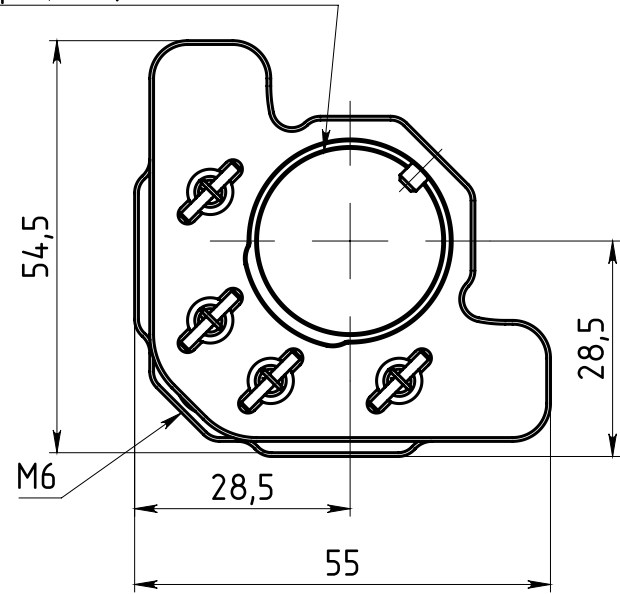

ЛСРД.01.01.035.000

Оптический элемент $\varnothing 1.00$ in" (25.4мм);
 толщина элемента 6мм;
 световая апертура $\varnothing 24,5$ мм

Перв. примен.

Справ. №

Подп. и дата

Изм. № докл.

Взам. инв. №

Подп. и дата

Изм. № докл.

					ЛСРД.01.01.035.000				
					Лит. Масса Масштаб				
Изм.	Лист	№ докум.	Подп.	Дата	Держатель линзы 1 дюйм			0.1	1:1
Разраб.		Крушельницкий		11.03.2020					
Проб.									
Т. контр.								Лист 1	Листов 1
Н. контр.								000 "LASSARD"	
Утв.									