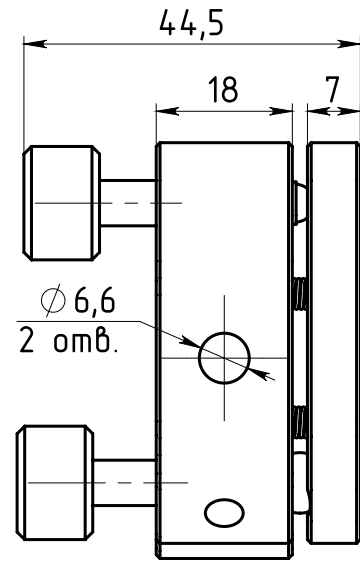

ЛСРД.01.01.035.000

Оптический элемент $\varnothing 1.00$ in" (25.4мм);
 толщина элемента 6мм;
 световая апертура $\varnothing 24,5$ мм

Перв. примен.

Справ. №

Подп. и дата

Изм. № докл.

Взам. инв. №

Подп. и дата

Изм. № докл.

					ЛСРД.01.01.035.000				
					Лит. Масса Масштаб				
Изм.	Лист	№ докум.	Подп.	Дата	Держатель линзы 1 дюйм			0.1	1:1
Разраб.		Крушельницкий		11.03.2020					
Проб.									
Т. контр.								Лист 1	Листов 1
Н. контр.								000 "LASSARD"	
Утв.									